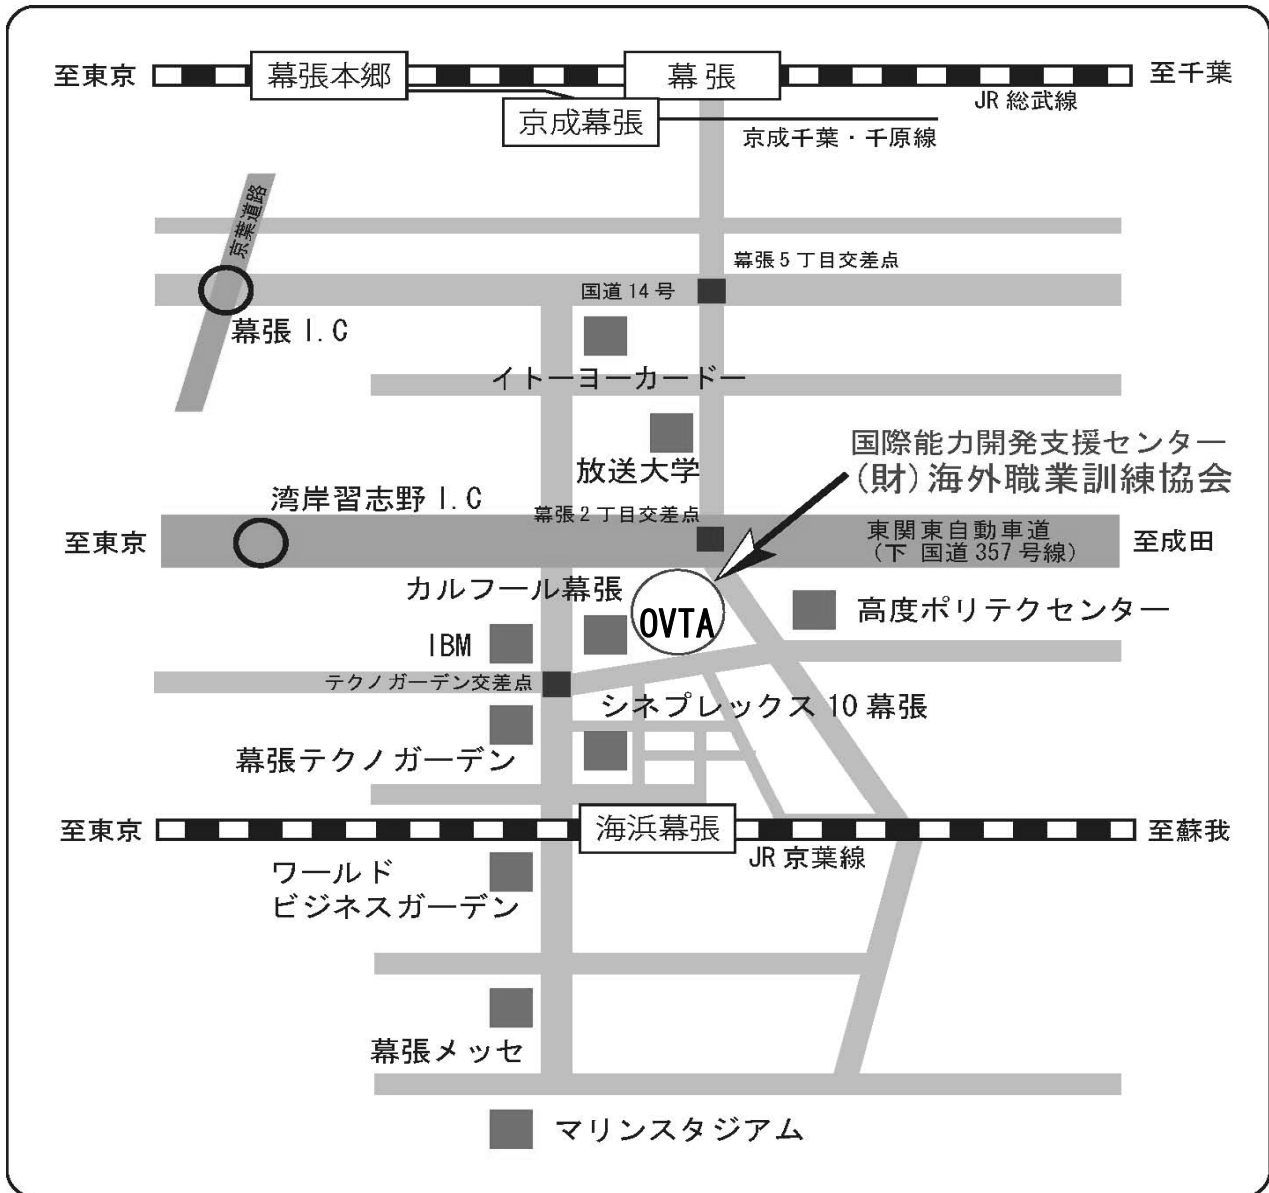

会場へのアクセスマップ

会場：OVTA（財）海外職業訓練協会国際能力開発支援センター

【鉄道をご利用の場合】

J R京葉線 海浜幕張駅下車 北口から徒歩8分(約0.7km)

J R総武線 幕張駅下車 南口から海岸方面(南)へ徒歩15分(約1.5km)

J R総武線 幕張本郷駅 及び 京成千葉・千原線 幕張本郷駅下車

南口1番バスのりばから新都心幕張線に乗車→海浜幕張駅バス停下車(バス約10分)

【空港リムジンバスをご利用の場合】

羽田空港から:1階13番のりばから幕張方面行きに乗車→海浜幕張駅バス停下車

(バス所要時間40~60分)

【お車をご利用の場合】

会場には駐車場はありません。周辺有料駐車場をご利用ください。

会場図

本館・別館1階

本館1階の入口よりお入りください。

本館3階の総合受付にはエレベーター・階段・エスカレーターをご利用ください。

会場配置図

本館3階

総合受付 ・ クローク ・ 口演1～9 ・ ワークショップ2～8 ・ 企画委員会主催交流会

本館2階

示説会場 ・ 交流スペース ・ 展示

本館4階

会長講演 ・ 理事会主催セミナー ・ 総会 ・ ワークショップ1
特別講演 ・ シンポジウム

別館2階