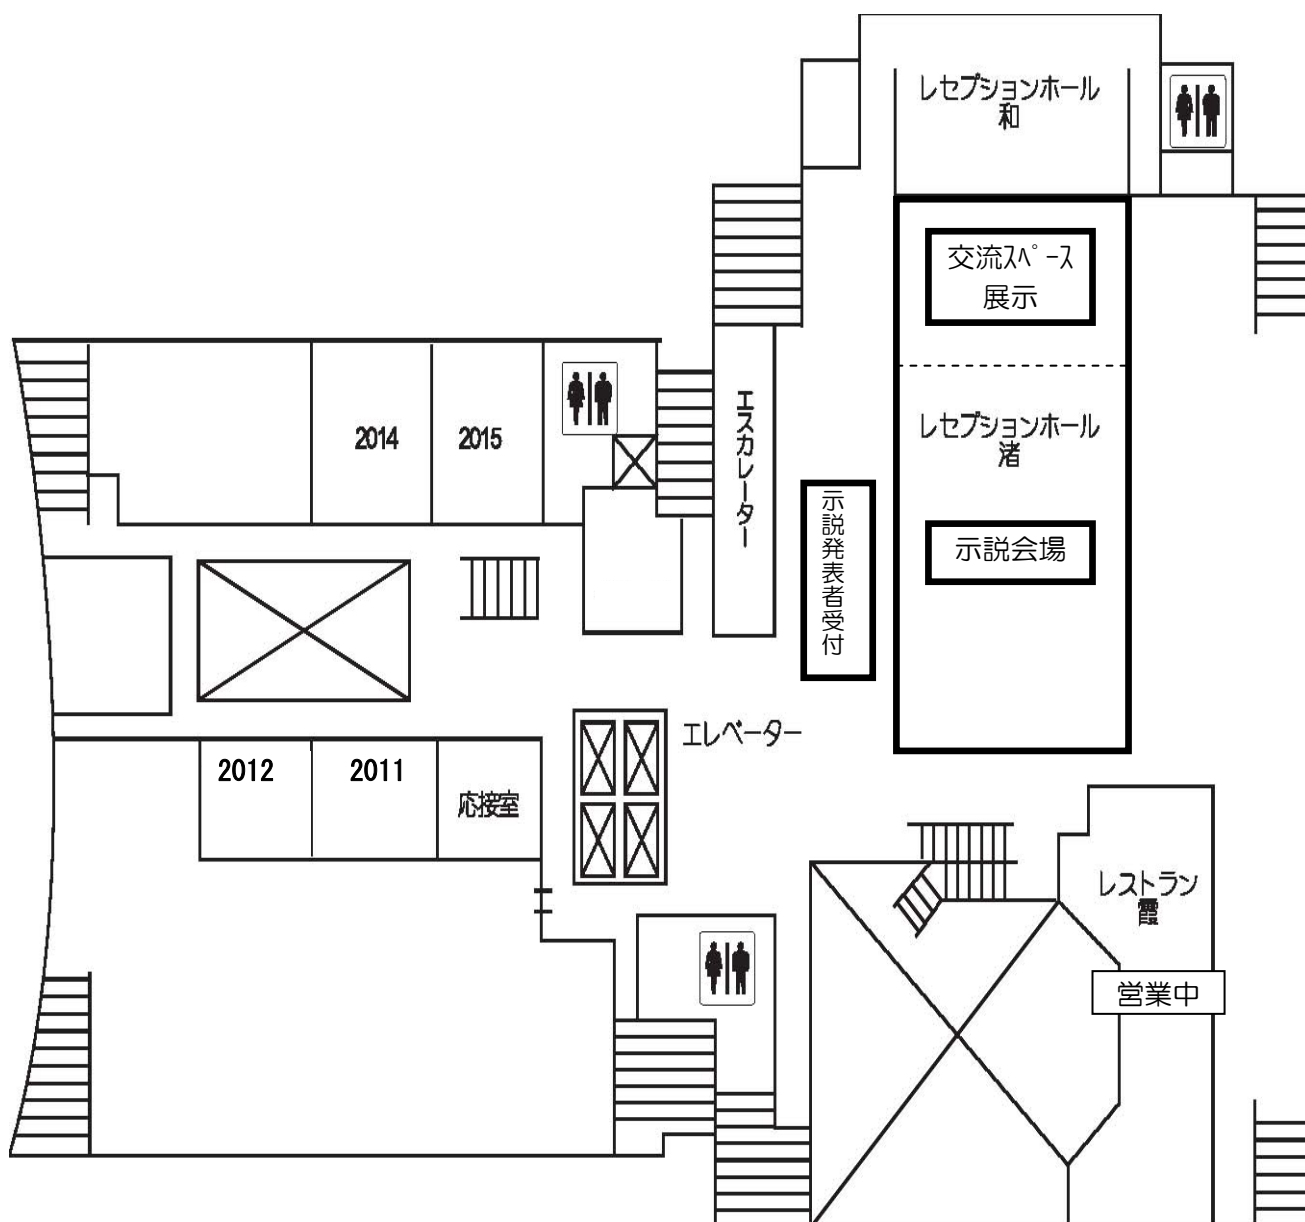

会場配置図

本館3階

総合受付 ・ クローク ・ 口演1～9 ・ ワークショップ2～8 ・ 企画委員会主催交流会

本館2階

示説会場 ・ 交流スペース ・ 展示

本館4階

会長講演 ・ 理事会主催セミナー ・ 総会 ・ ワークショップ1
特別講演 ・ シンポジウム

別館2階

懇親会会場

※本館1階より別館にお進み頂き、階段またはエレベーターにて2階にお越し下さい。