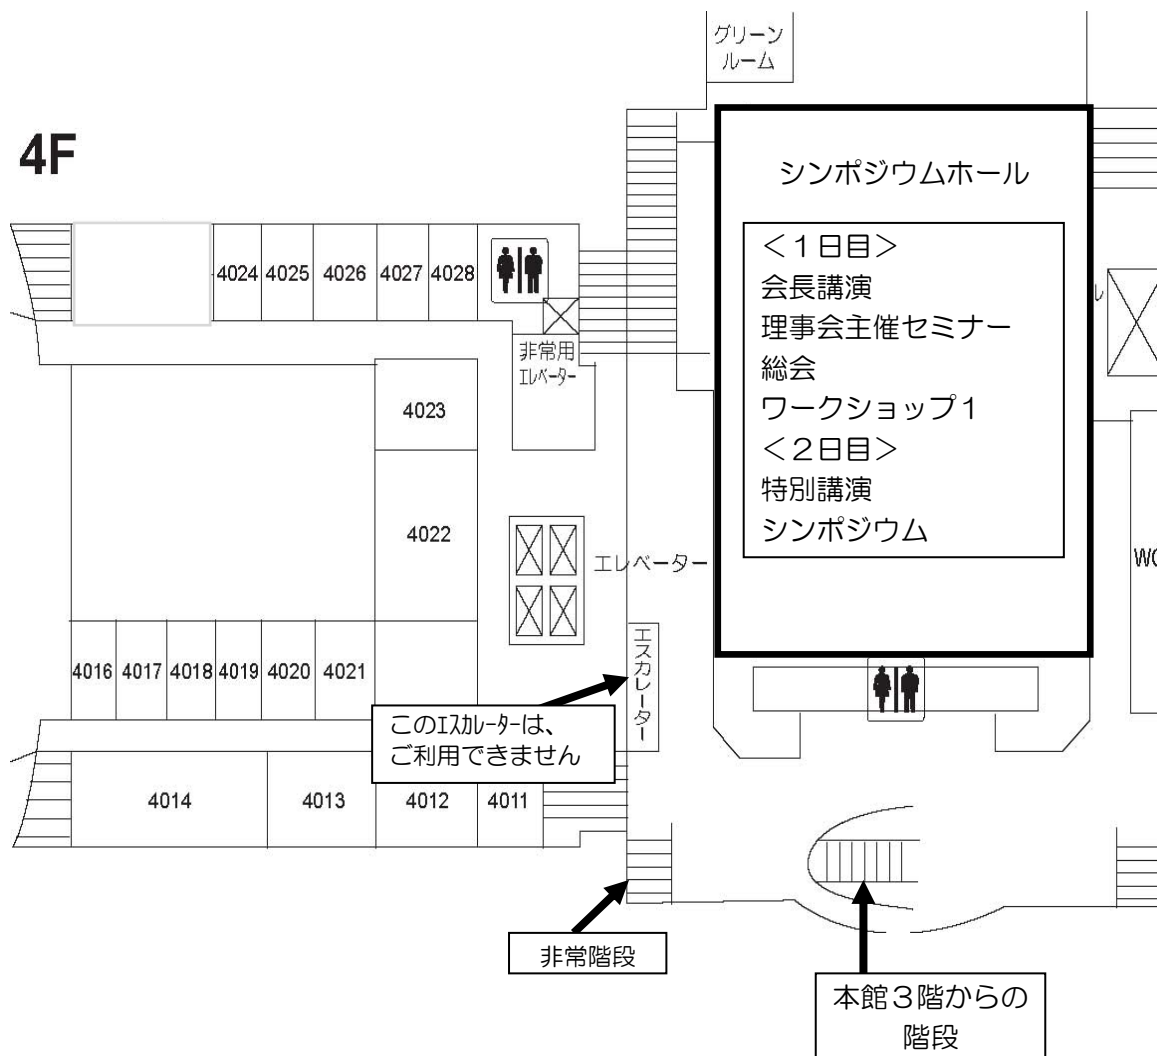

会場配置図

本館3階

総合受付 ・ クローク ・ 口演1～9 ・ ワークショップ2～8 ・ 企画委員会主催交流会

本館2階

示説会場 ・ 交流スペース ・ 展示

本館4階

会長講演 ・ 理事会主催セミナー ・ 総会 ・ ワークショップ1
特別講演 ・ シンポジウム

別館2階

懇親会会場

※本館1階より別館にお進み頂き、階段またはエレベーターにて2階にお越し下さい。