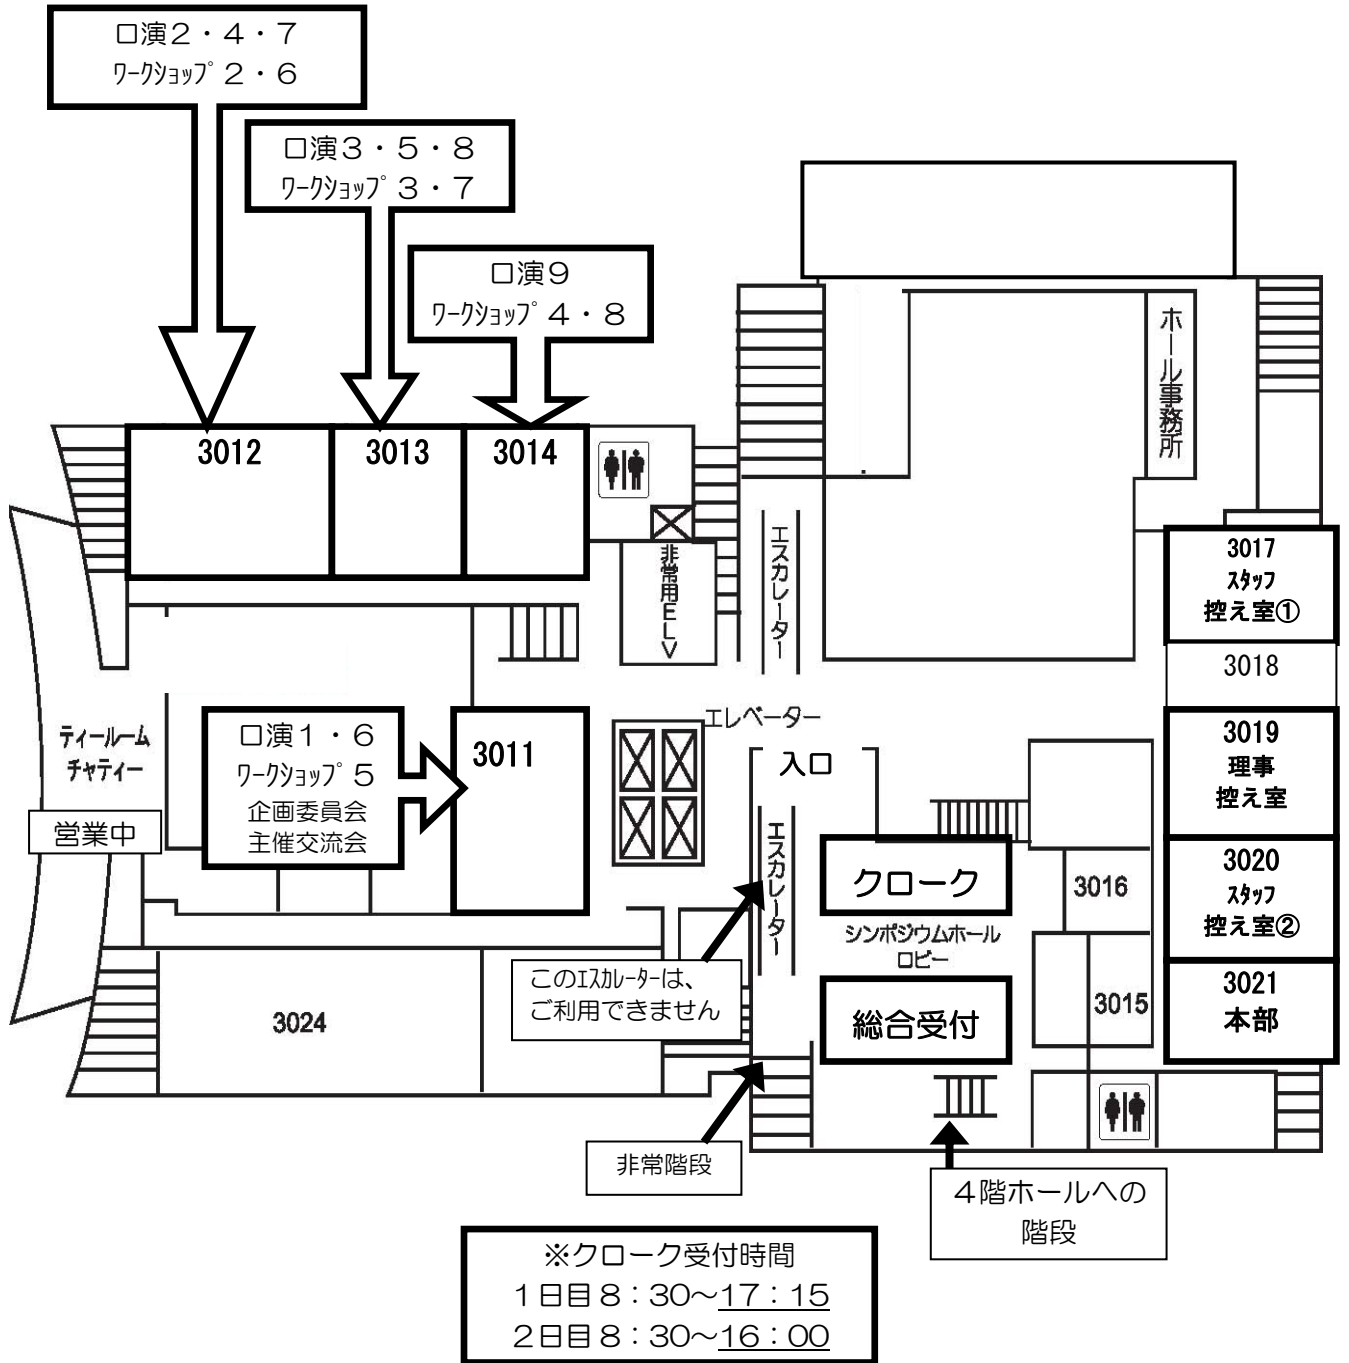

羽田空港から:1階13番のりばから幕張方面行きに乗車→海浜幕張駅バス停下車

(バス所要時間40~60分)

【お車をご利用の場合】

会場には駐車場はありません。周辺有料駐車場をご利用ください。

会場図

本館・別館1階

本館1階の入口よりお入りください。

本館3階の総合受付にはエレベーター・階段・エスカレーターをご利用ください。

会場配置図

本館3階

総合受付 ・ クローク ・ 口演1～9 ・ ワークショップ2～8 ・ 企画委員会主催交流会

本館2階

示説会場 ・ 交流スペース ・ 展示

本館4階

会長講演 ・ 理事会主催セミナー ・ 総会 ・ ワークショップ1
特別講演 ・ シンポジウム

別館2階

懇親会会場

※本館1階より別館にお進み頂き、階段またはエレベーターにて2階にお越し下さい。