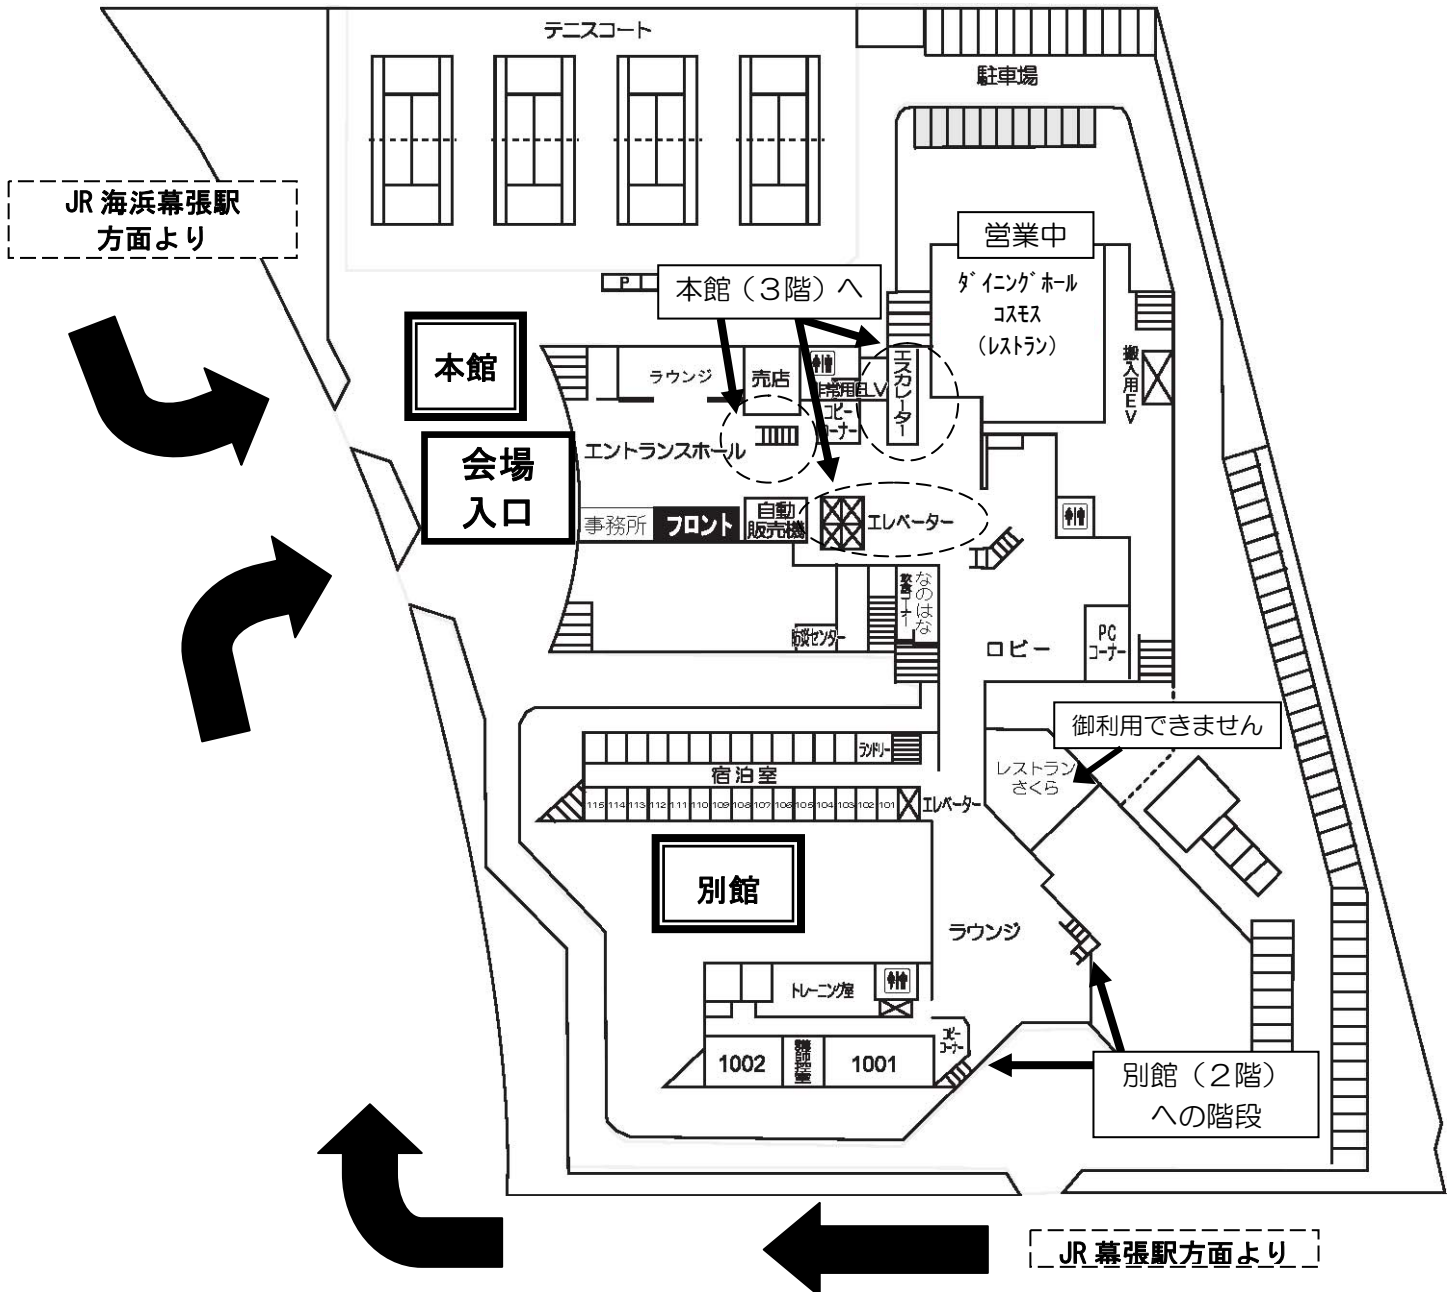

羽田空港から:1階13番のりばから幕張方面行きに乗車→海浜幕張駅バス停下車

(バス所要時間40~60分)

【お車をご利用の場合】

会場には駐車場はありません。周辺有料駐車場をご利用ください。

会場図

本館・別館1階

本館1階の入口よりお入りください。

本館3階の総合受付にはエレベーター・階段・エスカレーターをご利用ください。

会場配置図

本館3階

総合受付 ・ クローク ・ 口演1～9 ・ ワークショップ2～8 ・ 企画委員会主催交流会

本館2階

示説会場 ・ 交流スペース ・ 展示

本館4階

会長講演 ・ 理事会主催セミナー ・ 総会 ・ ワークショップ1
特別講演 ・ シンポジウム

別館2階

懇親会会場

※本館1階より別館にお進み頂き、階段またはエレベーターにて2階にお越し下さい。